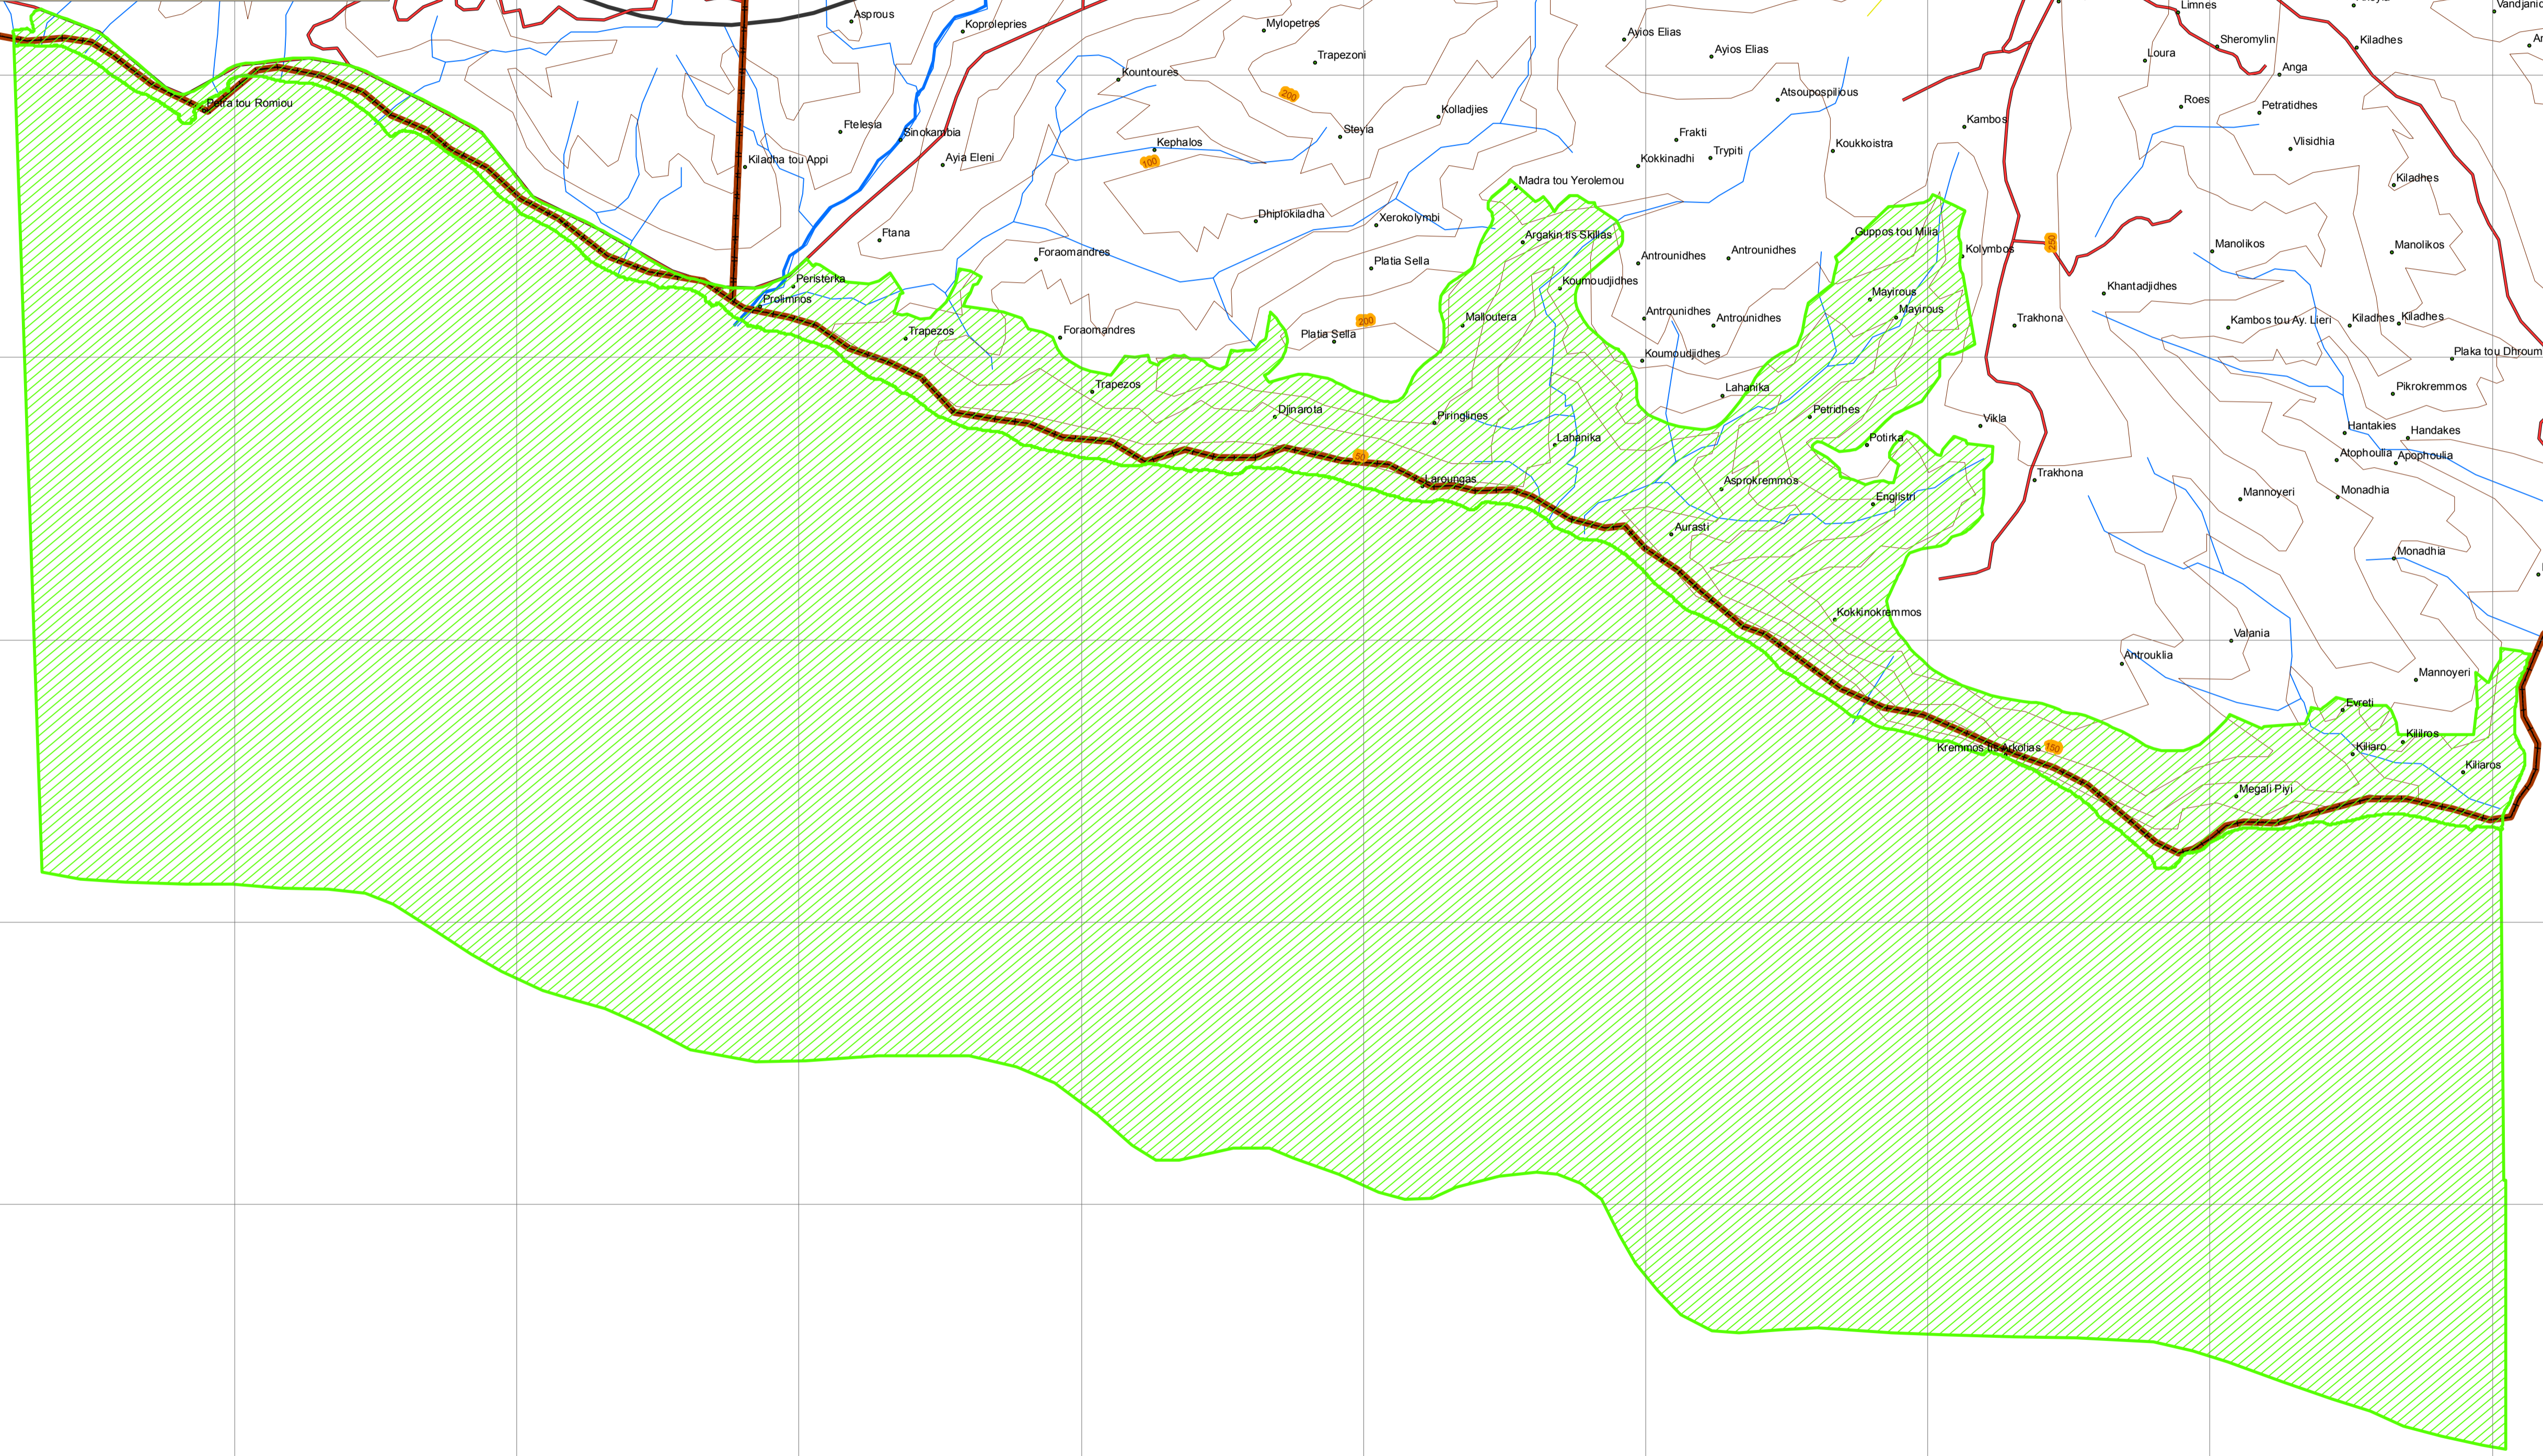

**ΕΠΑΡΧΙΑ ΛΕΜΕΣΟΥ**  
**ΑΚΡΩΤΗΡΙΟ ΑΣΠΡΟ-ΠΕΤΡΑ ΤΟΥ ΡΩΜΙΟΥ**  
**ΖΩΝΗ ΕΙΔΙΚΗΣ ΠΡΟΣΤΑΣΙΑΣ ΑΓΡΙΩΝ ΠΤΗΝΩΝ**  
**(ΦΥΣΗ 2000)**  
**Οδηγία 2009/147/ΕΚ (ΑΓΡΙΩΝ ΠΤΗΝΩΝ)**  
**ΚΛΙΜΑΚΑ 1:14,000**

Ετοιμάστηκε από την Υπηρεσία Θήρας & Πανίδας  
 ΥΠΟΥΡΓΕΙΟ ΕΣΩΤΕΡΙΚΩΝ

**Υπόμνημα**

- Ζώνη Ειδικής Προστασίας
- Όριο Επαρχίας
- Όριο Κοινότητας
- Αυτοκινητόδρομος
- Ασφαλτοστρωμένη οδός, δύο λωρίδων
- Χωματόδρομος
- Ποταμοί/αργάκια
- Ισούψεις

464000 465000 466000 467000 468000 469000 470000 471000 472000 473000 474000 475000

3837000  
3836000  
3835000  
3834000  
3833000  
3832000  
3831000  
3830000

3837000  
3836000  
3835000  
3834000  
3833000  
3832000  
3831000  
3830000